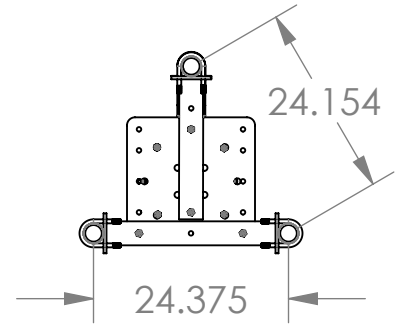

NAME: 10' Antenna Mounting Array
DWG: SW-6671-A
CWS 7/15/2025

7.5" OR 8.25" Mast Clamp